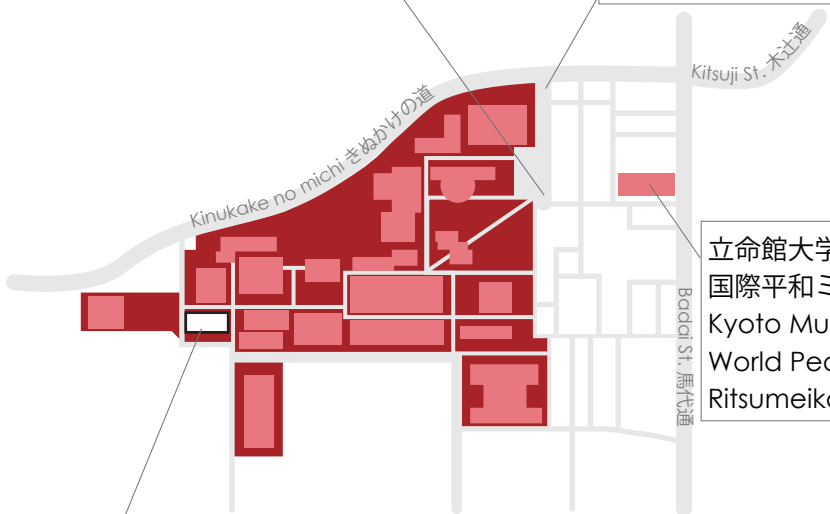

## By Bus(#50):

# R Kinugasa Campus Taxi Map

56-1 Toji-in Kitamachi, Kita-ku, Kyoto 603-8577  
 Office of International Planning & Development  
 Tel: +81-75-465-8114 (Within Japan:075-465-8114)  
 International Center at Kinugasa Campus  
 Tel: +81-75-465-8230 (Within Japan:075-465-8230)

RITSUMEIKAN

タクシートの運転手さんへ : Directions for Taxi Driver:  
 立命館大学 衣笠キャンパス正門  
 (少し入ったところまでお入りください。)  
 Ritsumeikan University KINUGASA Campus Main Gate  
 (Proceed to just inside the main gate)

衣笠キャンパス正門  
 KINUGASA Campus  
 Main Gate

立命館大学  
 国際平和ミュージアム  
 Kyoto Museum for  
 World Peace,  
 Ritsumeikan University

立命館大学 衣笠キャンパス 明学館  
 Meigakukan Building  
 Ritsumeikan University KINUGASA Campus

タクシー運転手用 (Show this to the Taxi Driver):