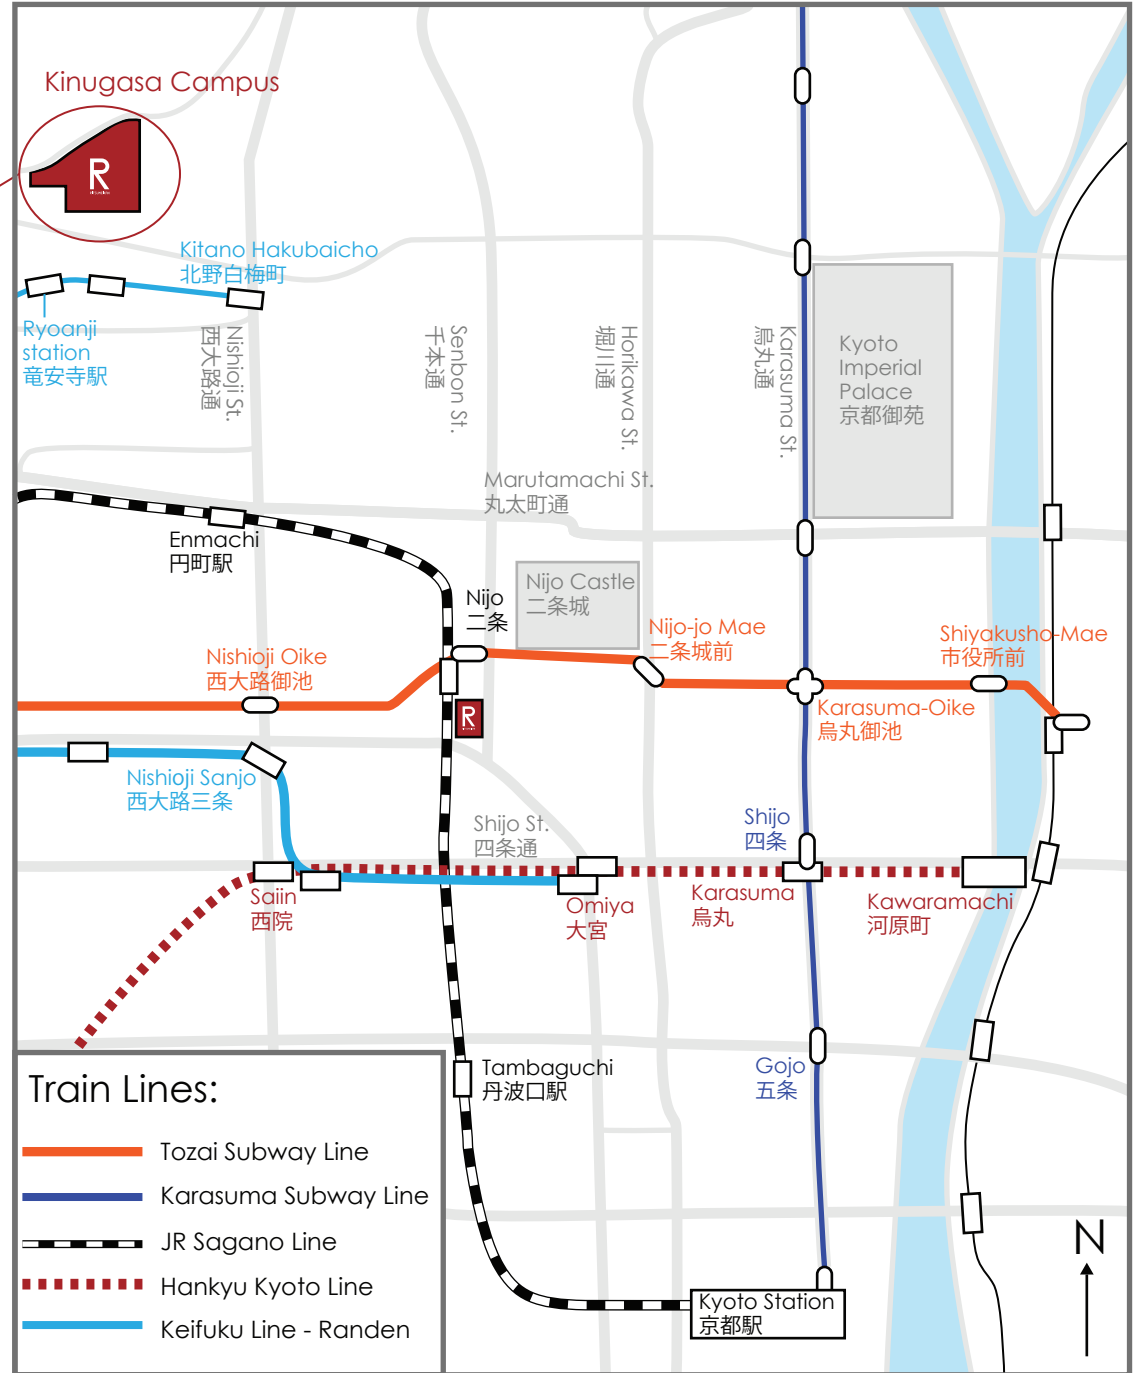

## By Taxi:

## By Train&Taxi:

## By Bus(#50):

RITSUMEIKAN

タクシートの運転手さんへ : Directions for Taxi Driver:  
 立命館大学 衣笠キャンパス正門  
 (少し入ったところまでお入りください。)  
 Ritsumeikan University KINUGASA Campus Main Gate  
 (Proceed to just inside the main gate)

衣笠キャンパス正門  
 KINUGASA Campus  
 Main Gate