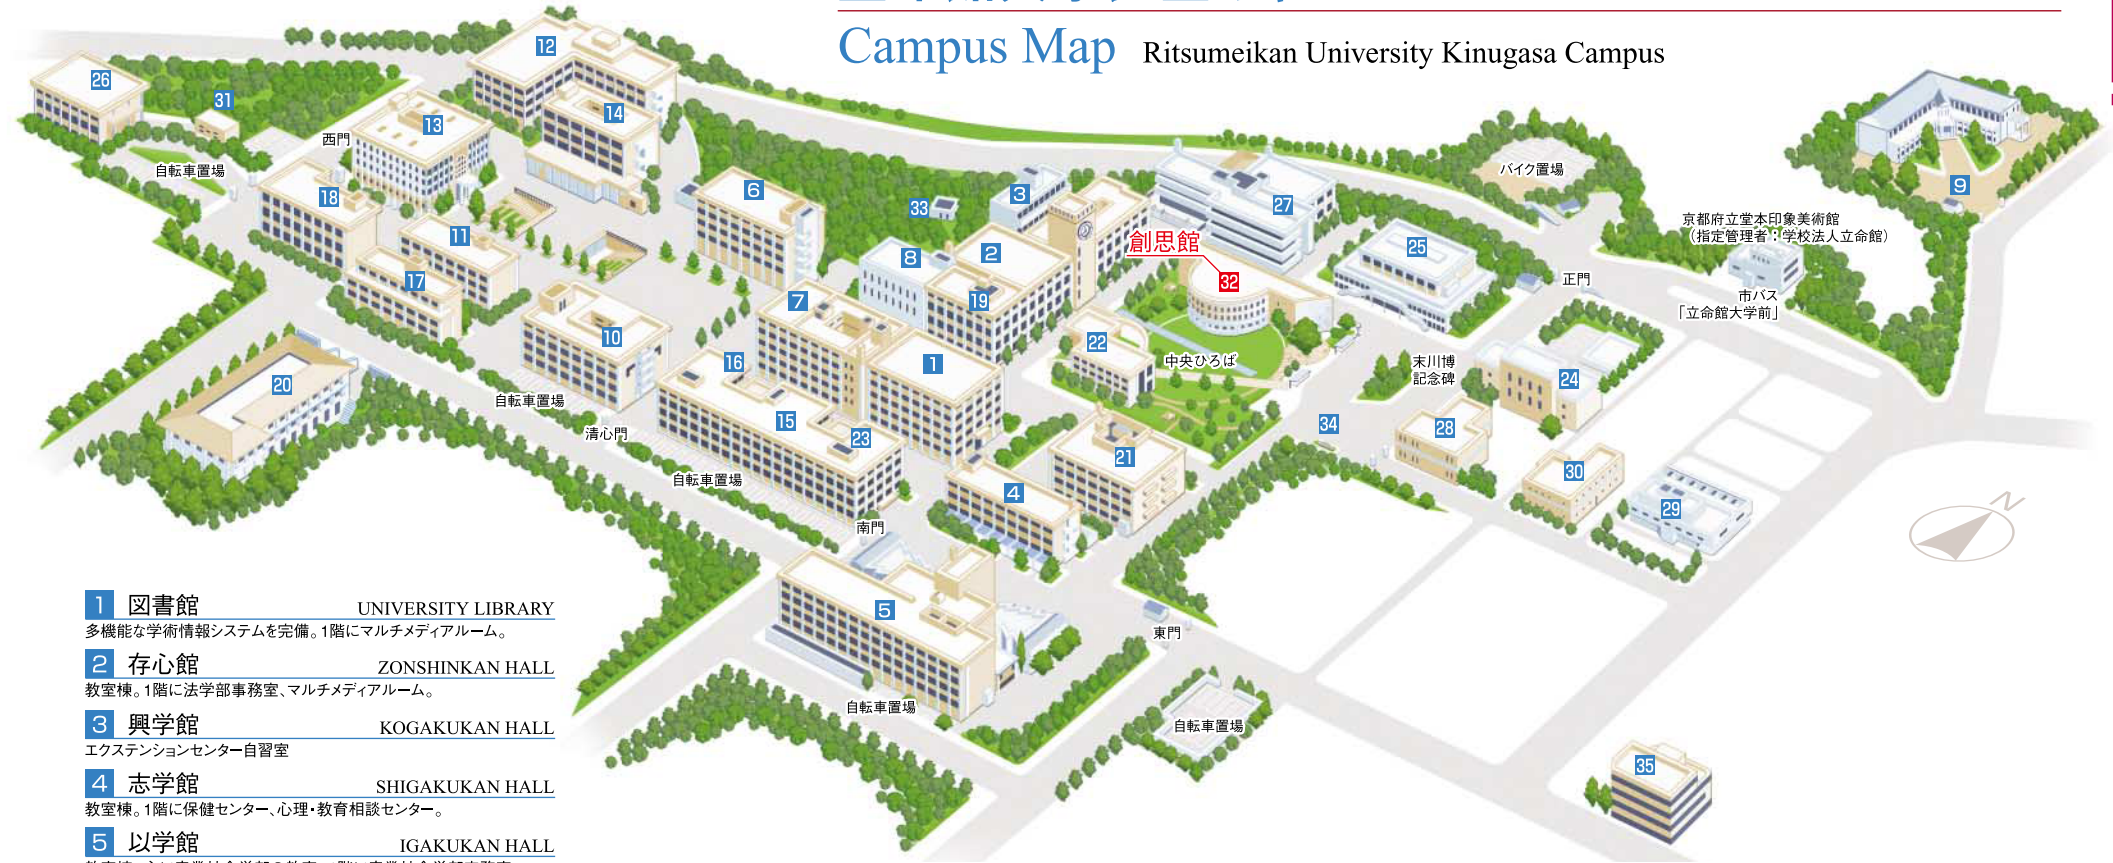

# 立命館大学衣笠キャンパス

## Campus Map Ritsumeikan University Kinugasa Campus

**1 図書館** UNIVERSITY LIBRARY  
多機能な学術情報システムを完備。1階にマルチメディアルーム。

**2 存心館** ZONSHINKAN HALL  
教室棟。1階に法学部事務室、マルチメディアルーム。

**3 興学館** KOGAKUKAN HALL  
エクステンションセンター自習室

**4 志学館** SHIGAKUKAN HALL  
教室棟。1階に保健センター、心理・教育相談センター。

**5 以学館** IGAKUKAN HALL  
教室棟。主に産業社会学部の教室。1階に産業社会学部事務室。  
地階に食堂、多目的ホールなど。

**6 研心館** KENSHINKAN HALL  
教室棟。1階にキャリアオフィス、エクステンションセンター。  
2階に学生オフィス(衣笠)、スポーツ強化オフィス、学生サポートルーム。

**12 洋洋館** YOYOKAN HALL  
主に政策科学部の教室・研究室。1階に政策科学部事務室、  
マルチメディアルーム。

**13 恒心館** KOSHINKAN HALL  
主に国際関係学部の教室・研究室。1階に国際関係学部事務室。

**14 諒友館** RYOYUKAN HALL  
教室棟。1階、地階に食堂。

**15 修学館** SHUGAKUKAN HALL  
個人研究室棟。人文社会リサーチオフィス。